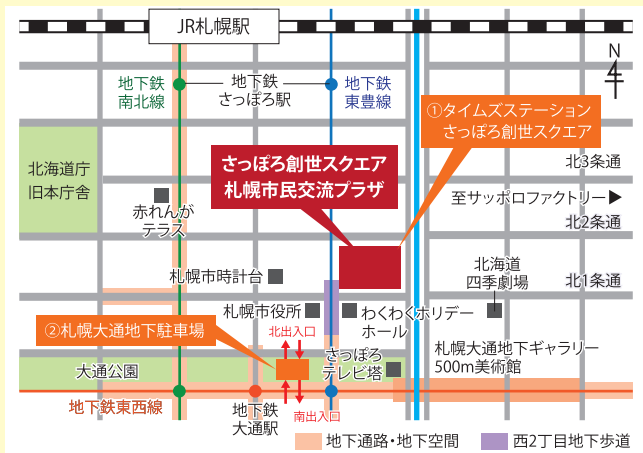

メディカル トータル コーディネート

メディセオ 医療機器フェア 2019 in 北海道

今がチャンス!!

増税前のこの時期に機器のご検討をしませんか?

2019年6/30 **sun** 10:00~17:00
(最終入場 16:00)

30社以上のメーカーブース
最新の医療環境をお届けいたします。

札幌市民交流プラザ3階
クリエイティブスタジオ

札幌市中央区北1条西1丁目

会場が新しく
なりました。

Access

<地下鉄> 札幌市営地下鉄東西線、南北線、東豊線「大通」駅30番出口から西2丁目地下歩道より直結 徒歩約2分

<市電> 市電「西4丁目」駅から徒歩約12分

<JR> JR「札幌」駅南口から徒歩約10分

<バス> 「時計台前」または「北1条」停留所から徒歩約2分

<駐車場について>

① さっぽろ創世スクエア 地下2階「タイムズステーションさっぽろ創世スクエア」
台数/287台 料金/8:00~20:00 30分 200円 20:00~8:00 60分 100円

② さっぽろ地下街地下2階「札幌大通地下駐車場」
台数/366台 料金/8:00~22:00 最初の1時間400円(以降30分毎200円)

※弊社総合医療フェア専用の駐車場のご用意はございません。予めご了承ください。

メディセオ